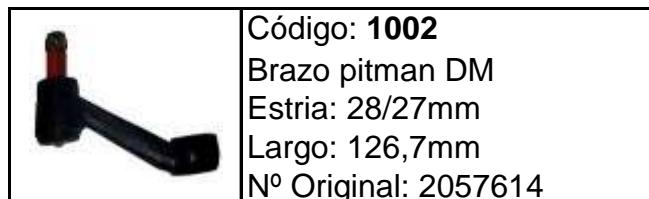

IKA

TORINO

FIAT

1500 - 1600 - 125

600 E

CHRYSLER

DODGE 1500

CHEVROLET

400 '63/'66

FORD

F-100 '99

Código: **1504**
Extremo corto Ø1"
Largo: 187mm
Rosca: RMD 1"x16h
Nº Original:F81A-3290-AA

Código: **1505**
Extremo largo Ø1"
Largo: 870mm
Rosca: RMI 1"x16h
Nº Original:F81A-3289-AA

TOYOTA

HILUX '00

Código: **3001**
Rótula inferior

Ø Perno: 17,8mm
Nº Original:43330-39045