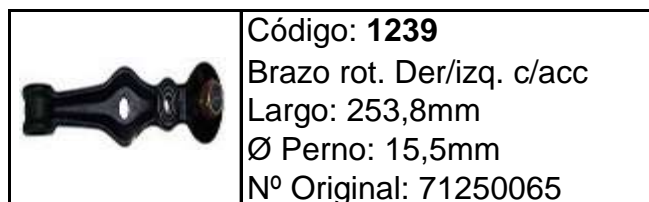

IKA

TORINO

FIAT

1500 - 1600 - 125

600 E

CHRYSLER

DODGE 1500

CHEVROLET

400 '63/'66

FORD

F-100 '99

Código: **1504**
Extremo corto Ø1"
Largo: 187mm
Rosca: RMD 1"x16h
Nº Original:F81A-3290-AA

Código: **1505**
Extremo largo Ø1"
Largo: 870mm
Rosca: RMI 1"x16h
Nº Original:F81A-3289-AA

TOYOTA

HILUX '00

Código: **3001**
Rótula inferior

Ø Perno: 17,8mm
Nº Original:43330-39045