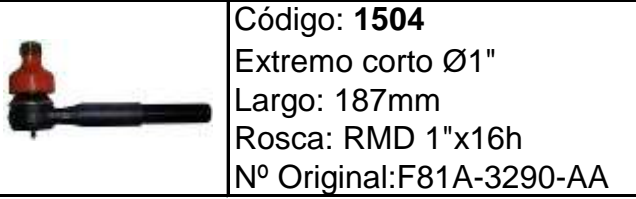

IKA

TORINO

FIAT

1500 - 1600 - 125

600 E

CHRYSLER

DODGE 1500

CHEVROLET

400 '63/'66

FORD

F-100 '99

Código: **1504**
Extremo corto Ø1"
Largo: 187mm
Rosca: RMD 1"x16h
Nº Original:F81A-3290-AA

Código: **1505**
Extremo largo Ø1"
Largo: 870mm
Rosca: RMI 1"x16h
Nº Original:F81A-3289-AA

TOYOTA

HILUX '00

Código: **3001**
Rótula inferior

Ø Perno: 17,8mm
Nº Original:43330-39045