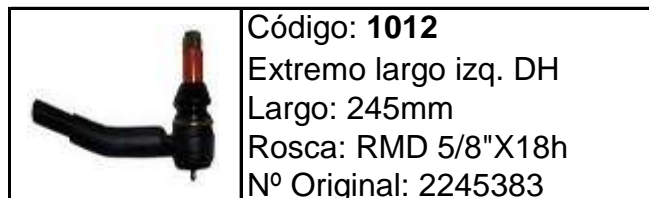

IKA

TORINO

FIAT

1500 - 1600 - 125

600 E

CHRYSLER

DODGE 1500

CHEVROLET

400 '63/'66

FORD

F-100 '99

Código: **1504**
Extremo corto Ø1"
Largo: 187mm
Rosca: RMD 1"x16h
Nº Original:F81A-3290-AA

Código: **1505**
Extremo largo Ø1"
Largo: 870mm
Rosca: RMI 1"x16h
Nº Original:F81A-3289-AA

TOYOTA

HILUX '00

Código: **3001**
Rótula inferior

Ø Perno: 17,8mm
Nº Original:43330-39045