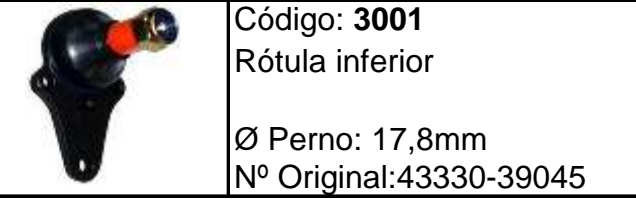

400 '63/'66

FORD

F-100 '99

Código: **1504**
Extremo corto Ø1"
Largo: 187mm
Rosca: RMD 1"x16h
Nº Original:F81A-3290-AA

Código: **1505**
Extremo largo Ø1"
Largo: 870mm
Rosca: RMI 1"x16h
Nº Original:F81A-3289-AA

TOYOTA

HILUX '00

Código: **3001**
Rótula inferior

Ø Perno: 17,8mm
Nº Original:43330-39045